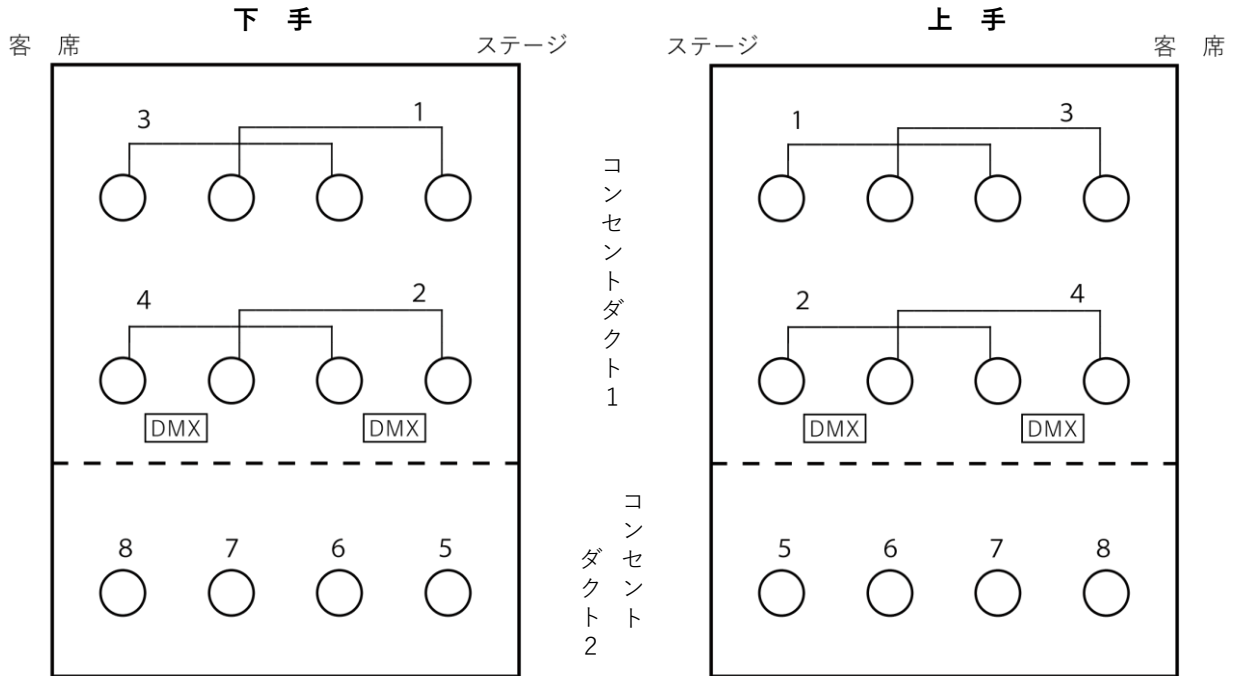

シーリング回路番号 (1.5Kw凸 × 24灯 / 30A12回路)

(下手) ① ② ③ ④ ⑤ ⑥ ⑦ ⑧ ⑨ ⑩ ⑪ ⑫ ⑫ ⑪ ⑩ ⑨ ⑧ ⑦ ⑥ ⑤ ④ ③ ② ① (上手)

フロントサイドライト回路 (1.5Kw凸 × 12灯)

コンセントダクト1: 30A 4回路 - 20C型 8口 / 直2回路 - 20C型 2口 / DMX 出力コネクター × 2
コンセントダクト2: 30A 4回路 - 20C型 8口