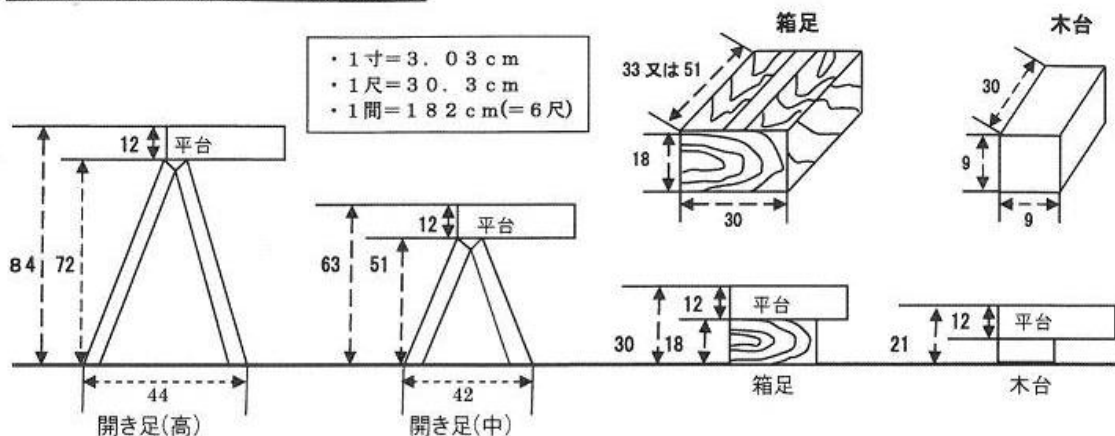

# 新潟市北区文化会館 ホール備品表

2021.7.1

品名	数量	備考 (仕様)
平台 (2×6)	16枚	2尺×6尺×高4寸 (60×180×高12cm)
(3×3)	2枚	3尺×3尺×高4寸 (90×90×高12cm)
(3×4)	2枚	3尺×4尺×高4寸 (90×120×高12cm)
(3×6)	16枚	3尺×6尺×高4寸 (90×180×高12cm)
(4×6)	16枚	4尺×6尺×高4寸 (120×180×高12cm)
(6×6)	8枚	6尺×6尺×高4寸 (180×180×高12cm)
開き足 (巾3尺高)	8台	巾3尺×高2.4尺 (巾90×高72cm)
(巾3尺中)	8台	巾3尺×高1.7尺 (巾90×高51cm)
(巾4尺高)	8台	巾4尺×高2.4尺 (巾120×高72cm)
(巾4尺中)	8台	巾4尺×高1.7尺 (巾120×高51cm)
(巾6尺高)	8台	巾6尺×高2.4尺 (巾180×高72cm)
(巾6尺中)	8台	巾6尺×高1.7尺 (巾180×高51cm)
箱足 (大)	20個	1尺×1.7尺×0.6尺 (30×51×18cm)
(中)	30個	1尺×1.1尺×0.6尺 (30×33×18cm)
木台	70個	3寸×3寸×1尺 (9×9×30cm)
蹴込 (高0.7尺)	28枚	巾6尺×高0.7尺 (巾180×高21cm)
(高1尺)	7枚	巾6尺×高1尺 (巾180×高30cm)
(高1.4尺)	7枚	巾6尺×高1.4尺 (巾180×高42cm)
(高2.1尺)	7枚	巾6尺×高2.1尺 (巾180×高63cm)
(高2.8尺)	7枚	巾6尺×高2.8尺 (巾180×高84cm)
箱階段 (2段)	2台	3尺×2尺×1.4尺 (90×60×42cm)
(1段)	2台	3尺×1尺×0.7尺 (90×30×21cm)

## 開き足・箱足・木台 寸法(cm)

品名	数量	備考（仕様）
金屏風	1 双	8尺（242cm）× 2.5尺（75cm）× 6曲
鳥の子屏風	1 双	8尺（242cm）× 2.5尺（75cm）× 6曲
緋毛せん	6 枚	巾5.6尺（1.7m）× 長2間（3.6m）
高座用座布団	2 枚	2.3尺（70cm）× 2.5尺（75cm） ※色：赤、紫
長座布団（大）	4 枚	巾1.8尺（54cm）× 長2間（3.6m） ※色：赤
（小）	4 枚	巾1.8尺（54cm）× 長1間（1.8m） ※色：赤
上敷（ござ）（大）	4 枚	巾3尺（90cm）× 長4間（7.2m）
（小）	4 枚	巾3尺（90cm）× 長2間（3.6m）
地 絣	2 枚	10.5間（19m）× 奥行6間（11m） ※色：黒、グレー
紗 幕	2 枚	12.1間（22m）× 高6間（11m） ※色：黒、白
人形立	15 台	高 = 1 間
姿見鏡	4 台	巾60cm × 高150cm
めくり台	2 台	巾42cm × 高152cm（木製）
長 机	15 台	巾180cm × 奥行60cm × 高72cm（前垂れ付）
折畳み椅子	50 脚	※色：黒
演 台 （脇台×2台付）	1 台	巾120cm × 奥行60cm × 高86cm（天板まで） 脇台：巾45cm × 奥行45cm × 高70cm
司会台	1 台	巾90cm × 奥行50cm × 高86cm（天板まで）
吊看板	1 式	1枚：巾360cm × 高90cm（3枚繋げて巾1080cm）
指揮者台	1 台	ベース部：巾108cm × 奥行96cm × 高14cm 上 部：巾 81cm × 奥行96cm × 高14cm
指揮者用譜面台	1 台	Wenger F-213BR（デスク：巾76cm × 高52cm）
演奏者用譜面台	70 台	Wenger F-201（デスク：巾51cm × 高34cm）
演奏者用椅子	70 脚	Wenger C-204 ※色：黒（座高44cm）
コントラバス椅子	7 脚	Wenger C-210BB
譜面灯	50 個	MIGHTY BRIGHT OrchestraMusicLight（LED）
フルコンサート グランドピアノ	1 台	YAMAHA CF3S（88鍵、500kg）
ピアノ椅子	3 脚	背もたれ付×2 背もたれ無×1（足台×1）
音響反射板	1 式	間口16m × 奥行9.7m
リノリューム	10 枚	巾1.8m × 長15m
映写スクリーン	1 式	巾12m × 高5m（第2BOと共吊/床から高180cmは一字幕）
プロジェクター	1 台	SONY VPL-FHZ131L/B（光出力：13,000 lm）